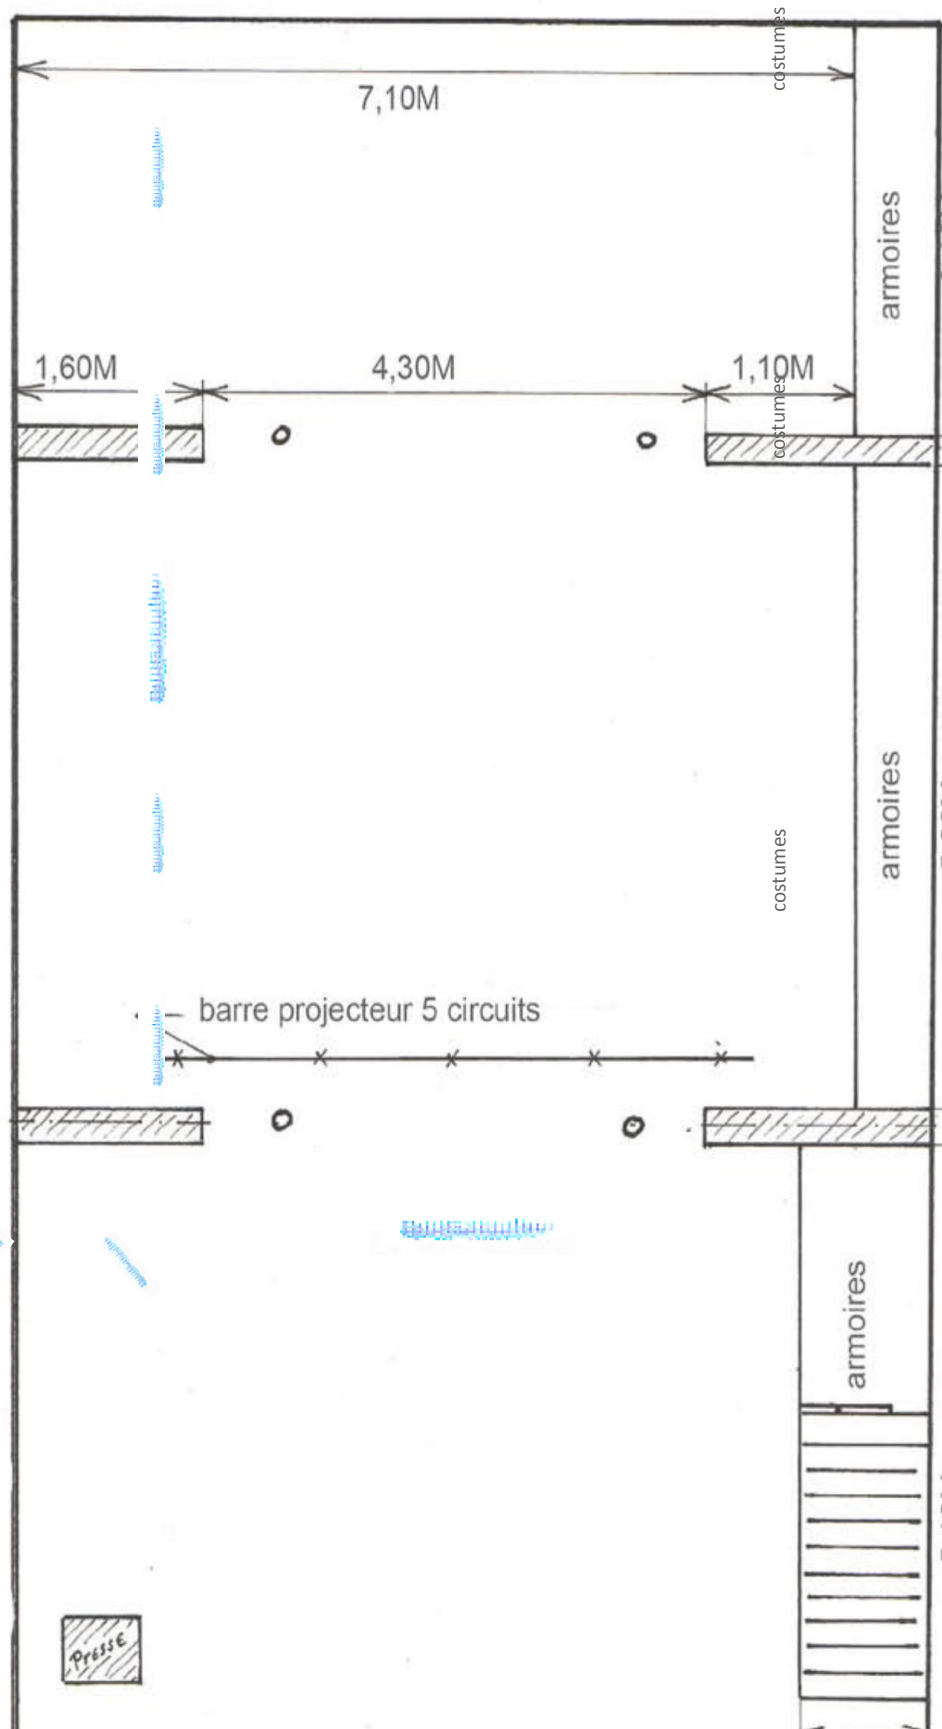

# LE GRENIER

Profondeur : 13 m 70

Largeur : 7 m 10

Hauteur : 6 m

Velux et fenêtres occultables

Pendrillonné sur 3 murs

Sol en balatum

Fenêtre et vélux / Possibilité d'occulter : 

Barre projecteurs : - - - - -