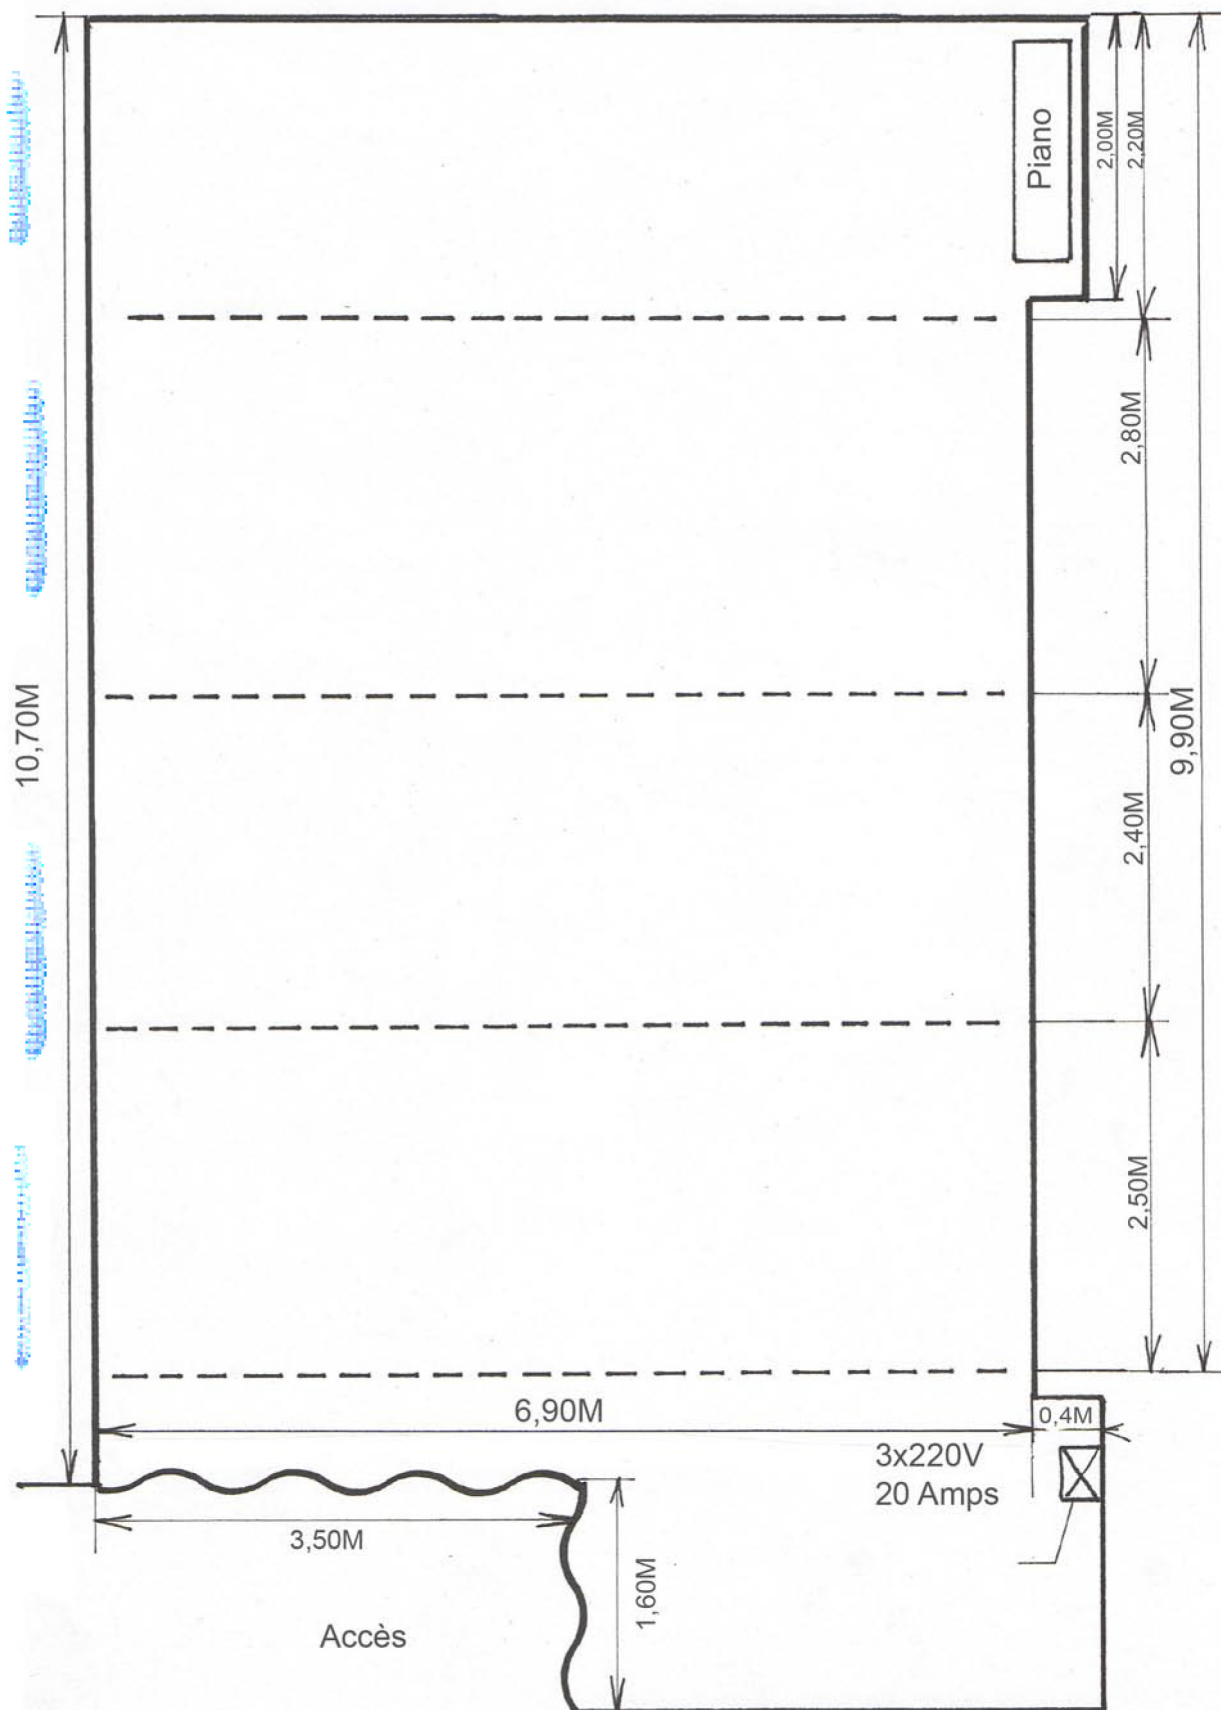

# LA GRANDE SALLE

Profondeur : 10 m

Largeur : 6 m 90

Hauteur : 3 m 65 (3 m 20 sous les poutrelles)

Rez-de-chaussée

Pendrillonnée sur les 4 murs

Sol béton / Possibilité d'installer des tapis de danse sur demande

Fenêtre / Possibilité d'occulter :

Barre projecteur : - - - - -

# LE STUDIO

Profondeur : 7 m 80

Largeur : 7 m 70

Hauteur : 3 m 20

Pendrillonné sur 3 murs

Sol osb / Possibilité d'installer des tapis de danse sur demande

Fenêtre / Possibilité d'occulter : 

Barre projecteurs : 

# LE GRENIER

Profondeur : 13 m 70

Largeur : 7 m 10

Hauteur : 6 m

Velux et fenêtres occultables

Pendrillonné sur 3 murs

Sol en balatum

Fenêtre et vélux / Possibilité d'occulter : 