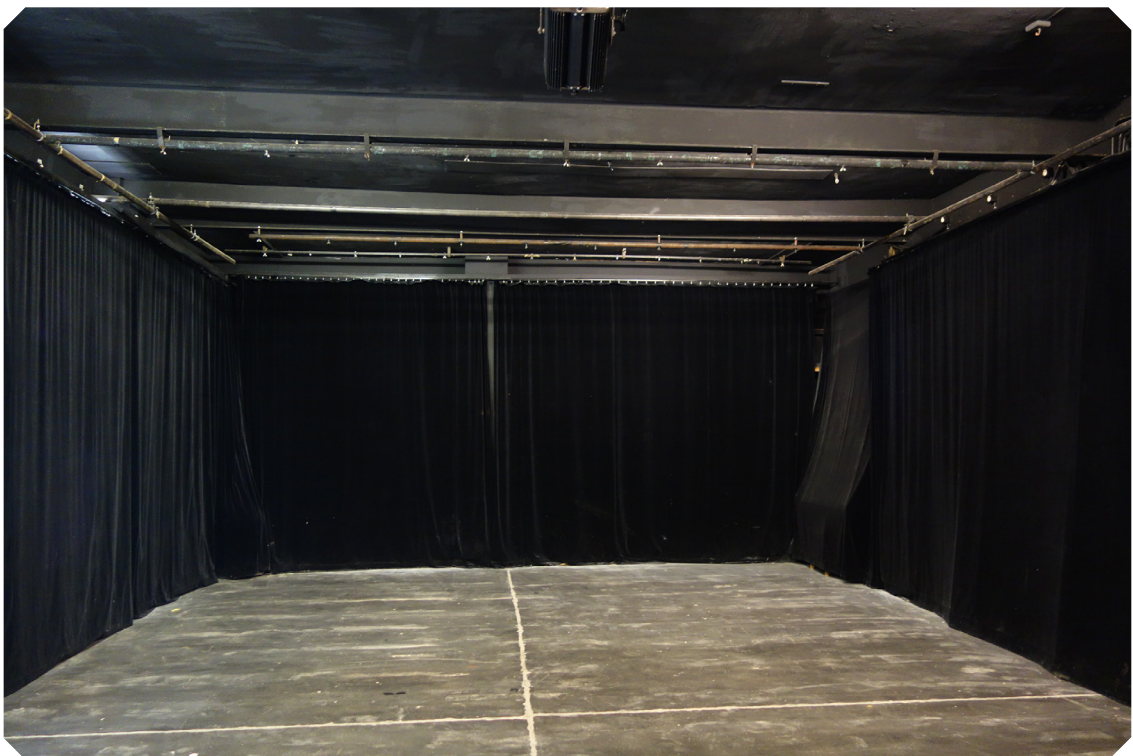

# LA GRANDE SALLE

Profondeur : 10 m

Largeur : 6 m 90

Hauteur : 3 m 65 (3 m 20 sous les poutrelles)

Rez-de-chaussée

Pendrillonnée sur les 4 murs

Sol béton / Possibilité d'installer des tapis de danse sur demande

# LE STUDIO

Profondeur : 7 m 80

Largeur : 7 m 70

Hauteur : 3 m 20

Pendrillonné sur 3 murs

Sol osb / Possibilité d'installer des tapis de danse sur demande

Fenêtre / Possibilité d'occulter : 

Barre projecteurs : 