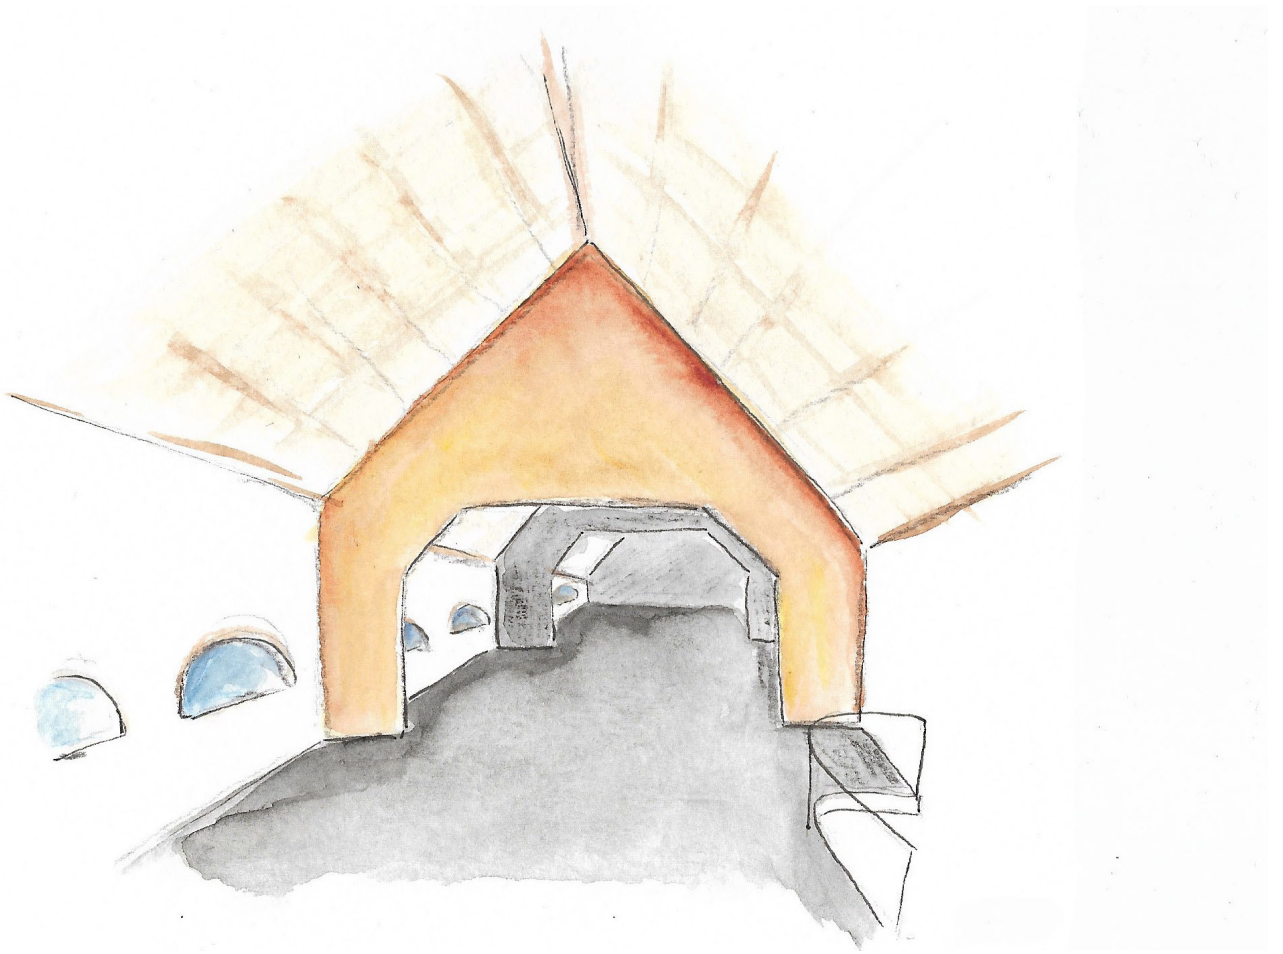

# LA GRANDE SALLE

Profondeur : 10 m

Largeur : 6 m 90

Hauteur : 3 m 65 (3 m 20 sous les poutrelles)

Rez-de-chaussée

Pendrillonnée sur les 4 murs

Sol béton / Possibilité d'installer des tapis de danse sur demande

# LE STUDIO

Profondeur : 7 m 80

Largeur : 7 m 70

Hauteur : 3 m 20

Pendrillonné sur 3 murs

Sol osb / Possibilité d'installer des tapis de danse sur demande

Fenêtre / Possibilité d'occulter : 

Barre projecteurs : 

# LE GRENIER

Profondeur : 13 m 70

Largeur : 7 m 10

Hauteur : 6 m

Velux et fenêtres occultables

Pendrillonné sur 3 murs

Sol en balatum

Fenêtre et vélux / Possibilité d'occulter : 