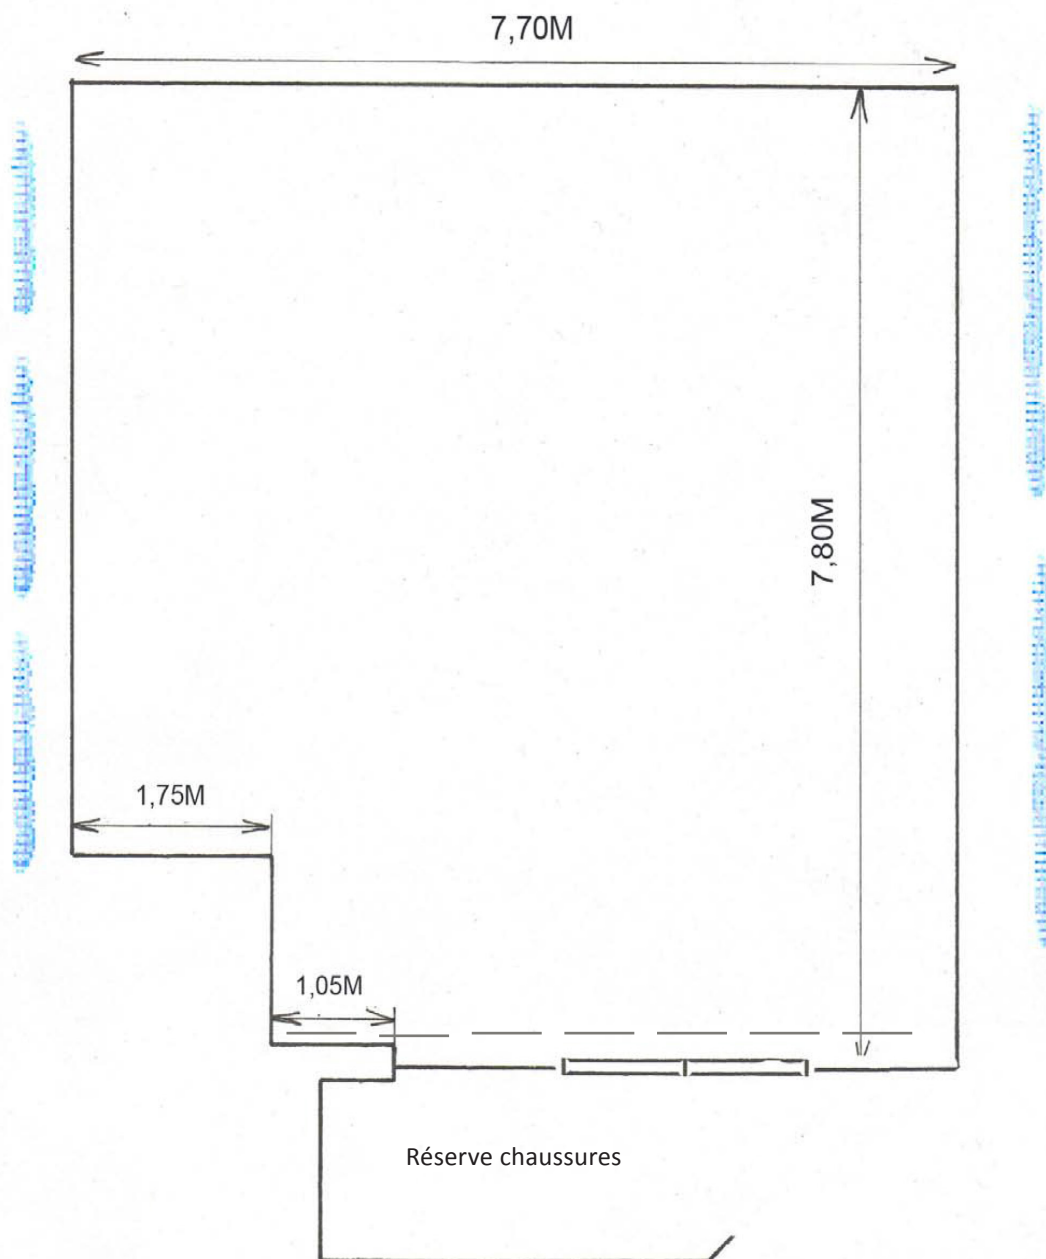

# LA GRANDE SALLE

Profondeur : 10 m

Largeur : 6 m 90

Hauteur : 3 m 65 (3 m 20 sous les poutrelles)

Rez-de-chaussée

Pendrillonnée sur les 4 murs

Sol béton / Possibilité d'installer des tapis de danse sur demande

# LE STUDIO

Profondeur : 7 m 80

Largeur : 7 m 70

Hauteur : 3 m 20

Pendrillonné sur 3 murs

Sol osb / Possibilité d'installer des tapis de danse sur demande

Fenêtre / Possibilité d'occulter : 

Barre projecteurs : 

# LE GRENIER

Profondeur : 13 m 70

Largeur : 7 m 10

Hauteur : 6 m

Velux et fenêtres occultables

Pendrillonné sur 3 murs

Sol en balatum

Fenêtre et vélux / Possibilité d'occulter : 